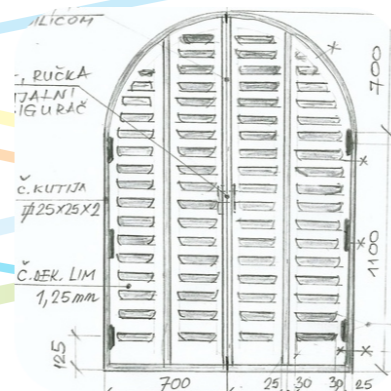

Nijansiran po želji

Spektar boja

Nova dizajnerska rešenja usaglašena sa opštim arhitektonskim projektom objekta, vrstom fasade, tipom stolarije i konačno željom kupca, omogućila su izradu vrlo različitih varijanti metalnih šalona, u različitom spektru nijansi boja.

Izbor nijanse plastifikacije šalona

Ostavlja se mogućnost naručiocu da odabere boju prema RAL karti. Pre postupka plastifikacije izrađeni šalon odmašćuje se u specijalnoj kadi, čime se otklanjaju tragovi korozije i značajno povećava trajnost šalona.

Unapređen po potrebi

Različite varijante izvedbe

Imajući u vidu specifičnost gradnje, nove zahteve u pogledu estetskih vrednosti materijala, naš metalni šalon je u svom razvoju sledio tu putanju.

Tipovi šalona

Naručiocu se ostavlja mogućnost da pored faktora sigurnosti, može birati i različita rešenja po kvalitetu i vrsti konačne zaštite. U tom pogledu razvili smo pet varijanti šalona: **basic, standard, premium, lux i inox C4580**

Koje su značajne prednosti šalona?

- sigurnosna zaštita od provala i krađe
- zaštita od sunca i prejake svetlosti
- zaštita od kiše
- zaštita od vetra, košave i bure
- toplotna zaštita
- zaštita od prenošenja vanjskog požara
- trajna zaštita stolarije
- mogućnost prirodne ventilacije
- zaštita od prekomerne buke
- smanjuje stres od fobije stanovanja na nižim etažama
- miran san kod napuštanja objekta tokom, putovanja i godišnjih odmora
- vrlo pristupačne cene

Prednosti

Univerzalna primena

Metalni sklopivi šaloni nalaze svoju primenu na objektima, u svim podnebljima grada, planine, mora i sela.

Slaganje krila šalona

Na većim dimenzijama otvora, rešenje metalnih šalona izvodi se kao sistem sklapanja više istih krila u dve strane. Veličina krila određuje se u zavisnosti od širine otvora, s tim da minimalna dimenzija može iznositi 210 mm, a maksimalna 380 mm. U tom rasponu dimenzija može se izraditi sklapajuće krilo bilo koje dimenzije sa pomakom jedan mm, kako bi škrge zadržale simetriju.

Primena

Geometrijski oblici

Po geometrijskom obliku šaloni mogu biti: **kvadratnog, pravougaonog, trouglastog, trapeznog, lučnog i kružnog** oblika. Zavisno od načina ugradnje prozora i vrata, šaloni se mogu otvarati bočno na zid pod uglom od 90 stepeni, ili na fasadu pod uglom od 180 stepeni.

Ugradnja šalona

Pre radioničke izrade šalona potrebno je uzeti tačne mere svakog konačno završenog građevinskog otvora. Ugradnja rama šalona izvodi se isključivo u stabilni deo zida sa skrivenim ankerima u čeličnoj kutiji.

Geometrijski oblici

"BASIC" - metalni šaloni

BASIC je osnovni proizvod šalona potpune funkcije, standardne izvedbe i performansi koje se ne razlikuju od ostalih tipova. Završna obrada ovog šalona je **lakiranje** u nijansi po izboru naručioca. U prethodnom postupku vrši se odstranjivanje korozije postupkom odmašćivanja.

"STANDARD" - metalni šaloni

STANDARD je proizvod više klase, potpune funkcije i površinske zaštite postupkom **plastifikacije**. U prethodnom postupku vrši se odmašćivanje u specijalnoj kadi, čime je znatno produžen vek trajanja.

Basic i Standard

"PREMIUM" - metalni šaloni

PREMIUM proizvod ispunjava sve prethodne uslove, funkcije i konstruktivnih performansi i garancije. Postupak završne obrade u prvoj fazi je galvanizacija **činkovanjem**, a završna zaštita postupkom **plastifikacije**. Ovaj proizvod karakteriše značajan vek trajanja.

"LUKS" - metalni šaloni

LUKS proizvod je istih performansi i garancije kao PREMIUM, s tim da je trajno zaštićen postupkom galvanске zaštite **niklovanjem** i završno **hromiranjem**. Ovaj model šalona namenjen je objektima visoke klase.

Premium i Lux

"INOX C4580" - metalni šaloni

INOXC4580 je proizvod najvećih zahteva u pogledu kvaliteta, konstruktivnih karakteristika i neograničenog veka trajanja. Ovaj šalon zahteva vrlo preciznu radioničku izradu imajući u vidu i da je to finalna faza proizvodnje bez dalje dorade.

Pristupačne cene